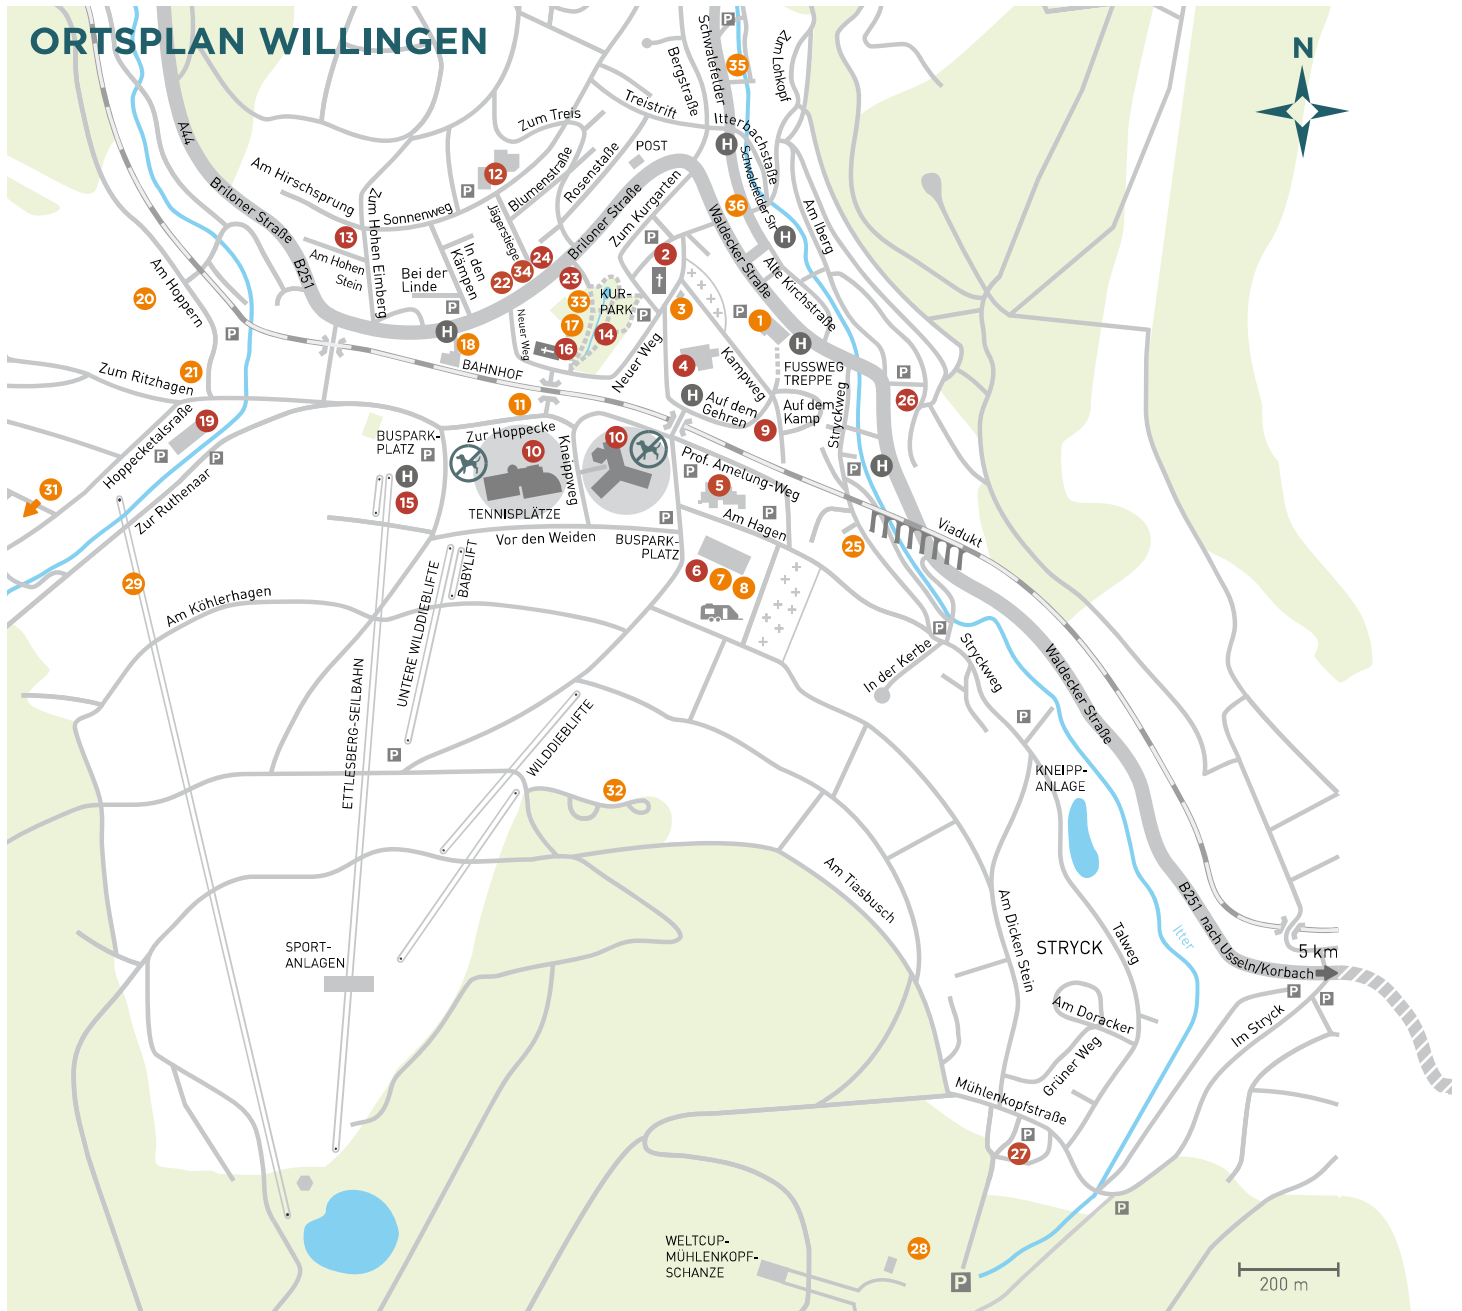

ORTSPLAN WILLINGEN

VERANSTALTUNGSORTE Numerische Reihenfolge

- | | | |
|---|--|---|
| <ul style="list-style-type: none"> 1 Rathaus D 2 Ev. Kirche / Ev. Gemeindezentrum 3 Ärztehaus 4 Uplandschule (s. Umschlagklappe hinten) 5 Lagunen-Erlebnisbad D 6 Besucherzentrum <ul style="list-style-type: none"> – Tourist-Information – SPRING-Info – Großer Saal – Rundbau – Kino – Sitzungsraum – Treffpunkt Caféteria-Brasserie – Meeting-Point „kleines Viadukt“ 7 Eissporthalle D 8 Wohnmobilstellplatz / Caravan | <ul style="list-style-type: none"> 9 Hotel Hochheide 10 Konferenzhotel (Sauerland Stern Hotel) D
(s. Umschlagklappe hinten) 11 Fantastic Rooms 12 Kurhotel 2010 (Forum Single Hotel) 13 Sporthotel Zum Hohen Eimberg D 14 Kurpark, Treffpunkt Kurgarten 15 Seilbar / Ettllesberg-Kabinenseilbahn,
Hochheideturm D 16 Katholische Kirche / Gemeindehaus 17 Das Loft Hotel 18 Bahnhof 19 Kletterhalle, Glasbläserei 20 Sommerrodelbahn 21 K1-Hotel 22 Willinger Brauhaus D | <ul style="list-style-type: none"> 23 Park-Resort (Terrasseneingang
Parkseite), Café 2. Heimat 24 Tagungszentrum Willingen 25 Viadukt, Abenteuer golf 26 Treffpunkt Craftshop 27 Gutshof Itterbach 28 Mühlenkopfschanze,
Standseilbahn, Hochseilgarten 29 K1-Seilbahn 31 Christliche Gästehäuser Willingen 32 Wild- und Freizeitpark 33 Göbel's Hotel am Park 34 Hotel Best Western 35 Besucher-Bergwerk 36 Pit-Pat-Anlage 45 Curioseum (in Usseln) |
|---|--|---|

- SPRING-Veranstaltungsort
- D Defibrillator